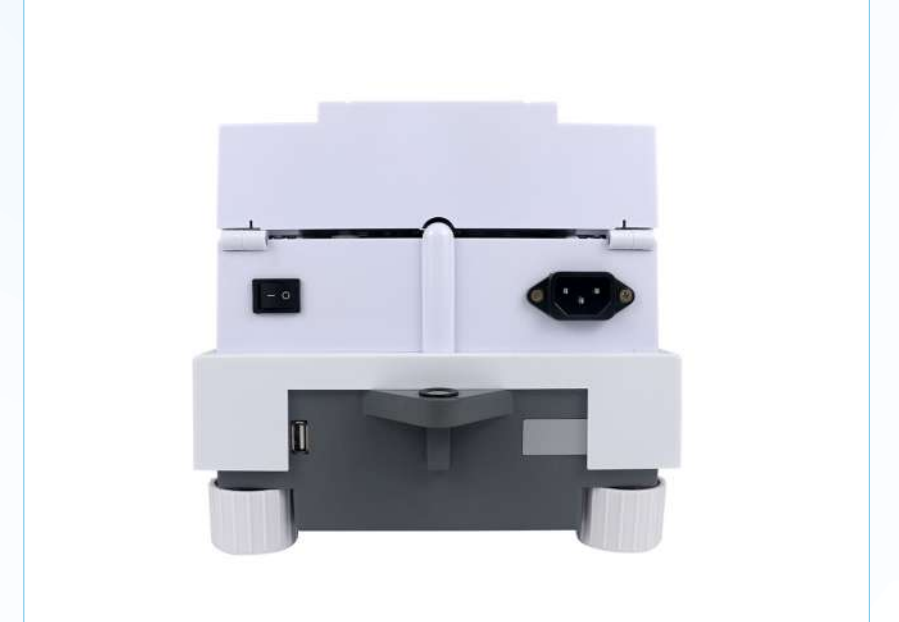

TEMEL ÖZELLİKLER

- **Yüksek Hassasiyet:** Daha doğru ve tekrarlanabilir sonuçlar için üstün halojen ısıtma teknolojisi.
- **Hızlı Ölçüm:** 10 dakikada sonuç al. Örnekler üzerinde en hızlı ve etkili nem tayini.
- **Kullanıcı Dostu Arayüz:** Eğitim gerektirmeyen, kolay ve anlaşılır menüsüyle zaman kaybını önler.
- **Otomatik Kapanma:** Enerji tasarrufu ve cihazın ömrünü uzatan teknoloji.
- **Geniş Ölçüm Aralığı:** Farklı malzeme ve uygulamalar için uygunluk.