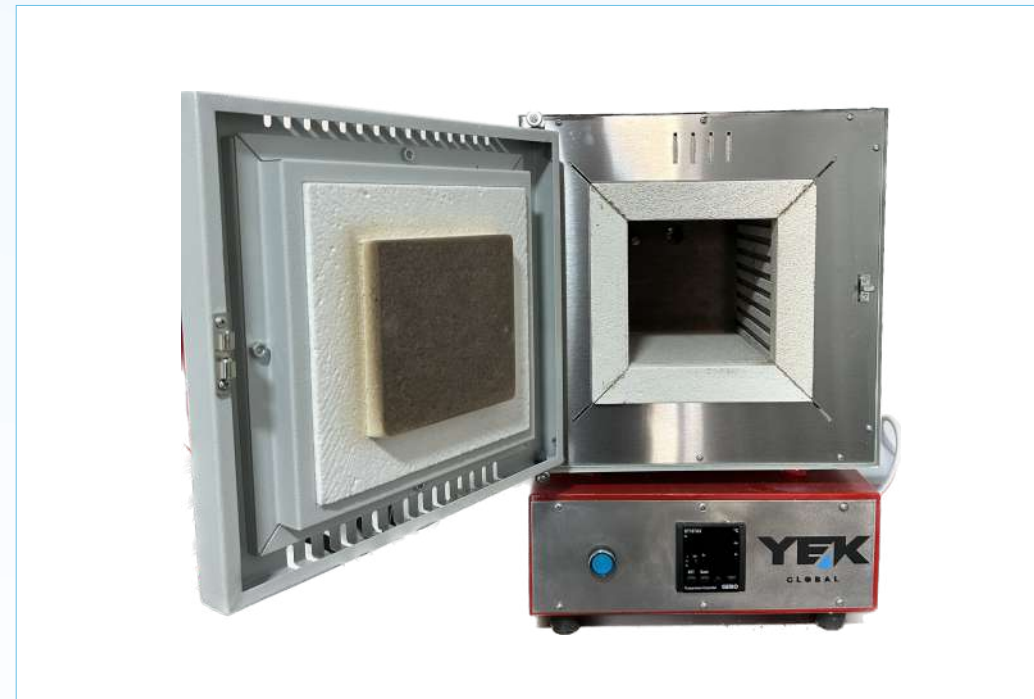

# TEMEL ÖZELLİKLER

**Dayanıklı Hücre Yapısı:** Vakumlanmış fiber plaklardan ve ateş tuğlasından üretilmiş hücre.

**Optimize Isıtıcılar:** Seramik tüpler üzerine sarılmış ve hücrenin iki yanına stratejik olarak yerleştirilmiştir.